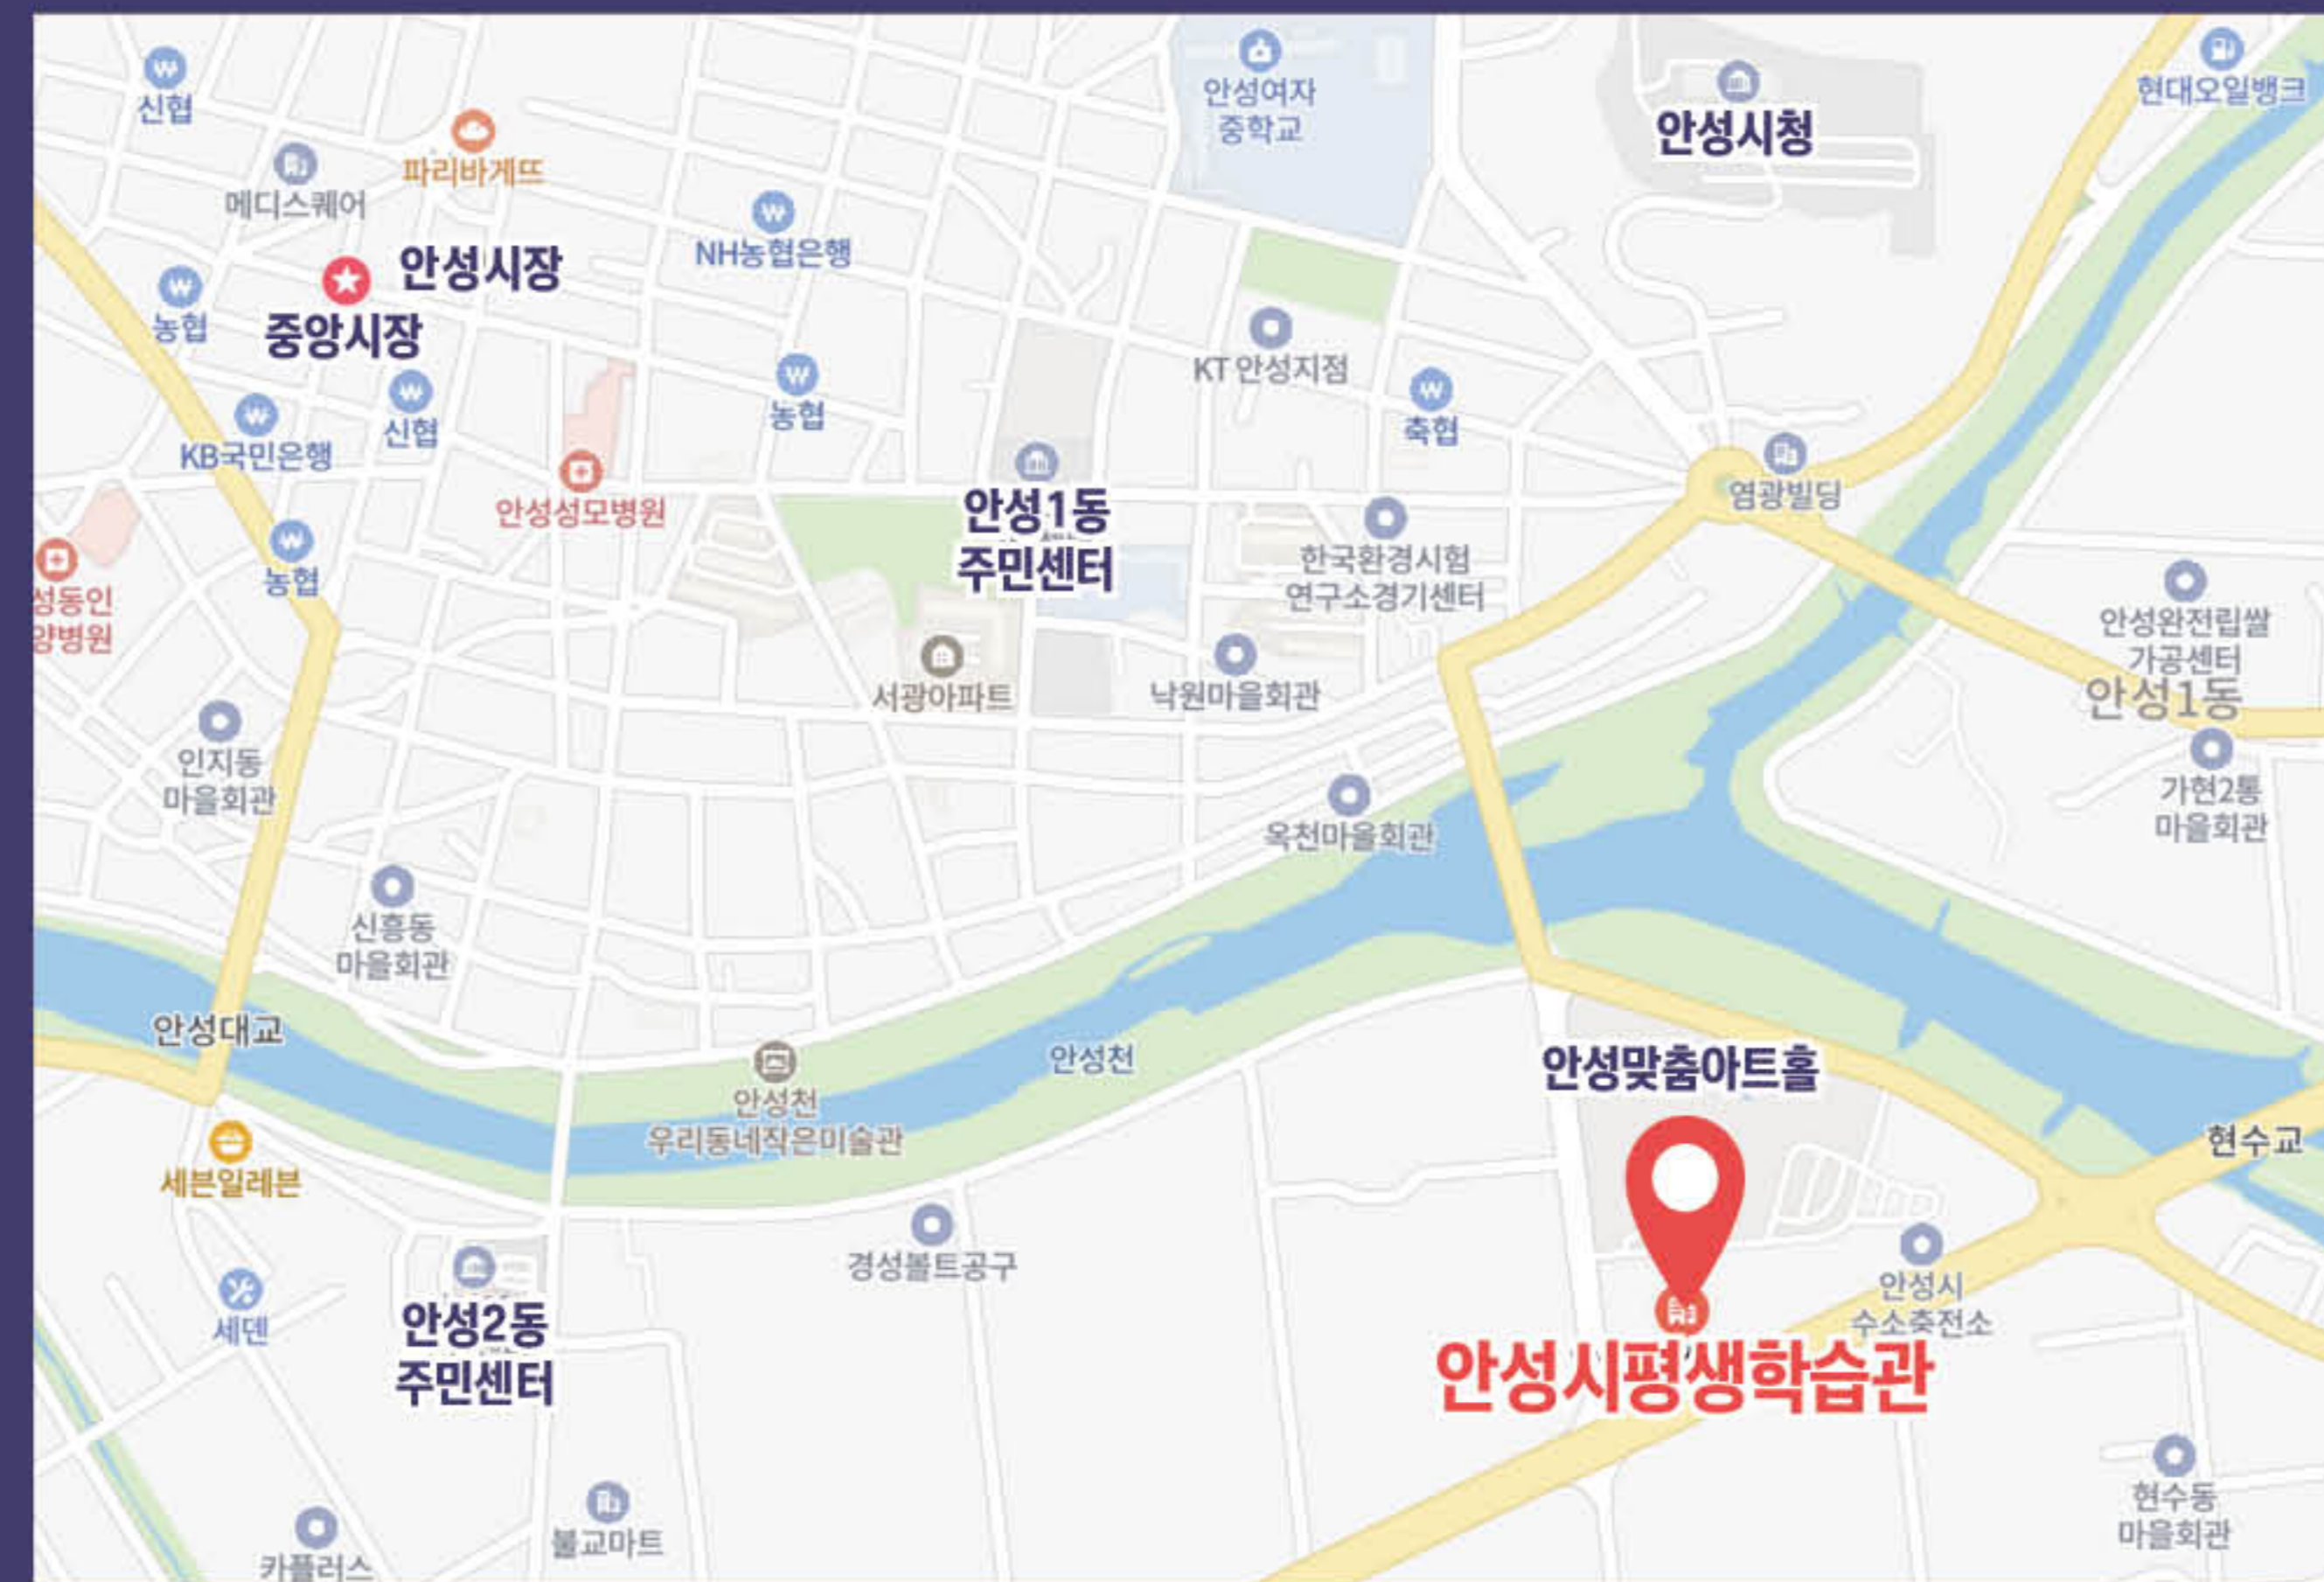

행사 일정

시간	로비	다목적실	3,4층 강의실	정문 앞	휴게실
13:00~13:30	중앙대 밴드팀 동아방송대 댄스팀	원데이 클래스	원데이 클래스	체험부스 및 원데이 클래스	취창업 상담부스 운영
13:30~14:00	개식선언				
14:00~14:30	<1부> 성과발표회				
14:30~15:00					
15:00~15:30	(자리 이동)				
15:30~16:00					
16:00~16:30	<2부> 중앙대 공연 및 체험				
16:30~17:00					
17:00~17:30					
17:30~18:00					
18:00~18:30	실내 버스킹				
18:30~19:00	고희전 성악가				

행사장 안내

오시는 길 17596 경기도 안성시 발화대길 23(현수동)

대중교통 이용 방법 100번, 2-3번, 90번

- 100번 : 안성종합버스터미널에서 100번(안성시청 방향) "평생학습관" 하차
- 2-3번 : 성모병원입구에서 2-3번(봉산로타리 안성시청 방향) "평생학습관" 하차
- 90번 : 안성의료원에서 90번(안성시청 방향) "평생학습관" 하차

문의 : 평생학습관 031) 678-6844